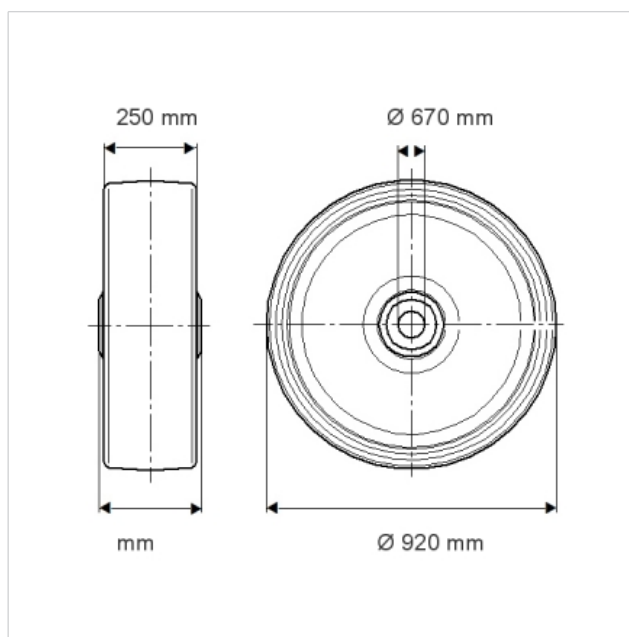

EEZ920x250-Ø670 ST

EAN 4031582339352

Μαύρο πέλμα από ελαστικό

Τεχνικά χαρακτηριστικά

Τροχός-Ø	920 mm
Πλάτος πέλματος	250 mm
Οπή άξονα-Ø	670 mm
Εύρος θερμοκρασίας	- 20 / + 85 °C
Πρότυπο	EN 12533
Ικανότητα εφελκυσμού	6000 kg
Ικανότητα στατικού εφελκυσμού	12000 kg
Σκληρότητα πέλματος	A 70 Shore

Αντίσταση κύλισης	+	+	+	+	+
Θόρυβος κίνησης	+	+	+	+	+
Φθορά	+	+	+	+	+
Αντισκωριακή προστασία	+	+	+	+	+

EEZ920x250-Ø670 ST

EAN 4031582339352