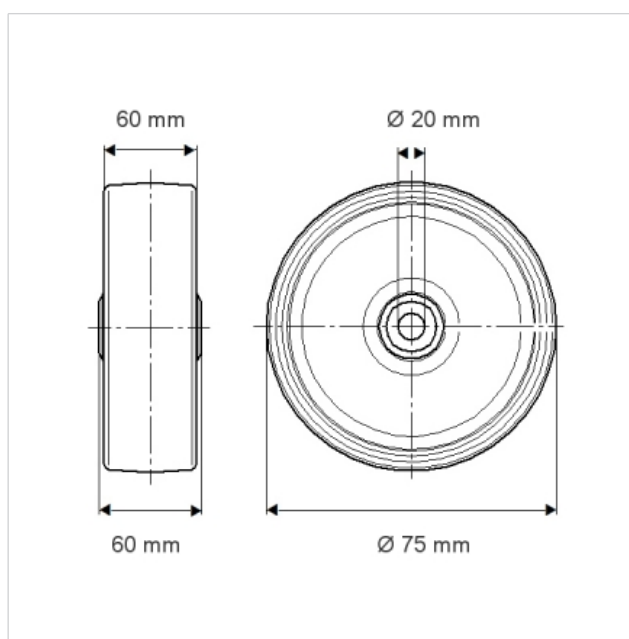

ΜΟΡ075x60-Ø20 HL60

EAN 4031582339345

Κέντρο τροχού από πολυαμίδιο, βαριά έκδοση, ρουλεμάν ακριβείας

Τεχνικά χαρακτηριστικά

Τροχός-Ø	75 mm
Πλάτος πέλματος	60 mm
Οπή άξονα-Ø	20 mm
Μήκος κέντρου	60 mm
Εύρος θερμοκρασίας	- 40 / + 80 °C
Πρότυπο	EN 12533

Αντίσταση κύλισης	+	+	+	+	+
Θόρυβος κίνησης	+	+	+	+	+
Φθορά	+	+	+	+	+
Αντισκωριακή προστασία	+	+	+	+	+

MOP075x60-Ø20 HL60

EAN 4031582339345