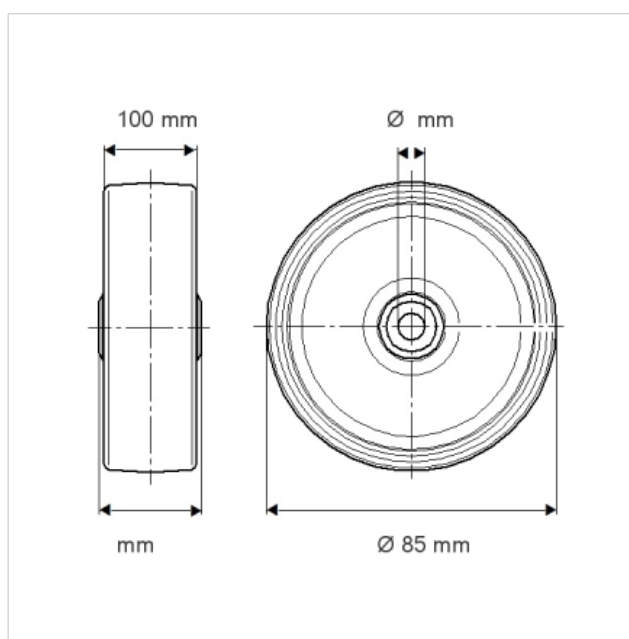

RK.TOP085x100-Ø47x14

EAN 4031582334258

Wheel made of Polyamide, white, temperature range from - 40 to + 80 °C Οι ικανότητες εφελκυσμού φορτίου αναφέρονται σε επίπεδα δάπεδα.

Τεχνικά χαρακτηριστικά

Τροχός-Ø	85 mm
Πλάτος πέλματος	100 mm
Εύρος θερμοκρασίας	- 40 / + 80 °C
Βάρος	0.377 kg
Ικανότητα εφελκυσμού	900 kg
Ικανότητα στατικού εφελκυσμού	1800 kg
Έδρα σφαιρικού ρουλεμάν	Ø47x14 mm

Αντίσταση κύλισης	+	+	+	+	+
Θόρυβος κίνησης	+	+	+	+	+
Φθορά	+	+	+	+	+
Αντισκωριακή προστασία	+	+	+	+	+

RK.TOP085x100-Ø47x14

EAN 4031582334258