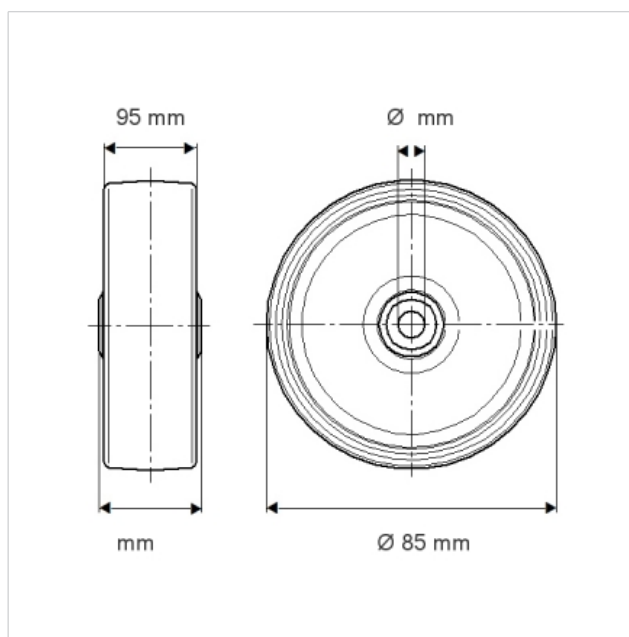

RK.TOP085x95-Ø47x14

EAN 4031582330823

Wheel made of Polyamide, white, temperature range from - 40 to + 80 °C Οι ικανότητες εφελκυσμού φορτίου αναφέρονται σε επίπεδα δάπεδα.

Τεχνικά χαρακτηριστικά

Τροχός-Ø	85 mm
Πλάτος πέλματος	95 mm
Εύρος θερμοκρασίας	- 40 / + 80 °C
Βάρος	0.373 kg
Ικανότητα εφελκυσμού	900 kg
Ικανότητα στατικού εφελκυσμού	1800 kg
Έδρα σφαιρικού ρουλεμάν	Ø47x14 mm

Αντίσταση κύλισης	+	+	+	+	+
Θόρυβος κίνησης	+	+	+	+	+
Φθορά	+	+	+	+	+
Αντισκωριακή προστασία	+	+	+	+	+

RK.TOP085x95-Ø47x14

EAN 4031582330823