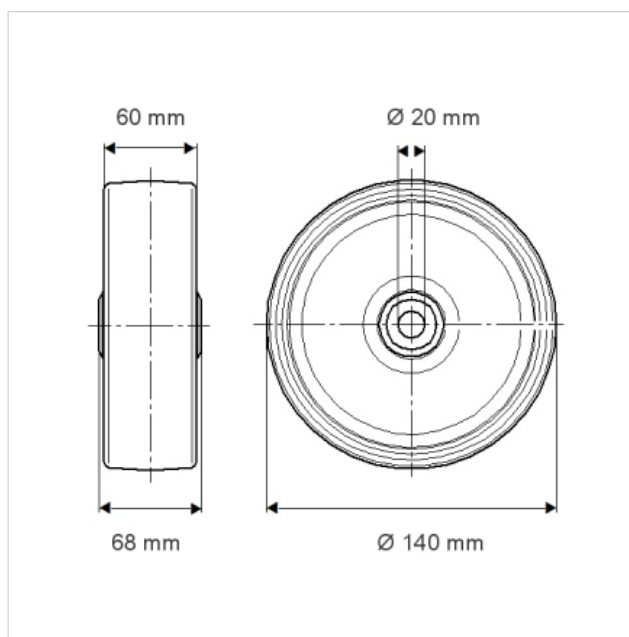

FTP140x60-Ø20 HL68 conv

EAN 4031582329421

Κέντρο τροχού από χυτοσίδηρο, πέλμα από πολυουρεθάνιο, ρουλεμάν ακριβείας

Τεχνικά χαρακτηριστικά

Τροχός-Ø	140 mm
Πλάτος πέλματος	60 mm
Οπή άξονα-Ø	20 mm
Μήκος κέντρου	68 mm
Εύρος θερμοκρασίας	- 20 / + 60 °C
Ικανότητα εφελκυσμού	700 kg
Ικανότητα στατικού εφελκυσμού	1400 kg
Σκληρότητα πέλματος	A 92 Shore
Έδρανο	6304 No.

Αντίσταση κύλισης	+	+	+	+	+
Θόρυβος κίνησης	+	+	+	+	+
Φθορά	+	+	+	+	+
Αντισκωριακή προστασία	+	+	+	+	+

FTP140x60-Ø20 HL68 conv

EAN 4031582329421