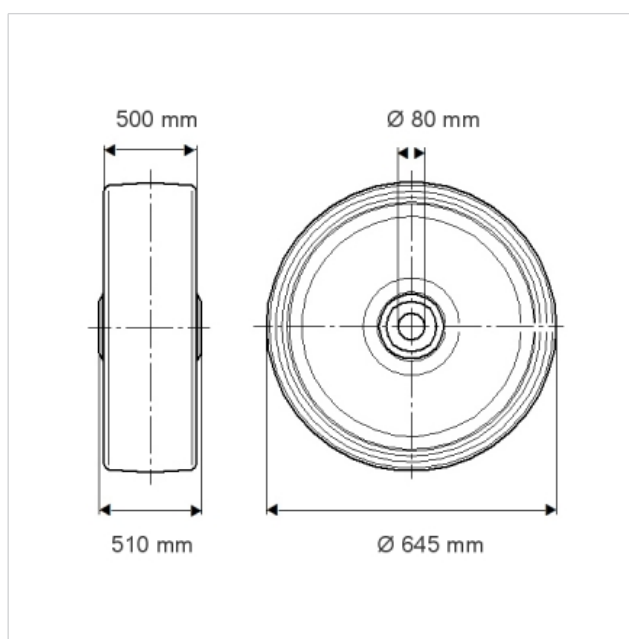

SVP645x500-Ø80

EAN 4031582322477

Κέντρο τροχού από χάλυβα, λακαρισμένο, βαριά έκδοση, πέλμα από μαύρο ελαστικό, ρουλεμάν ακριβείας

Τεχνικά χαρακτηριστικά

Τροχός-Ø	645 mm
Πλάτος πέλματος	500 mm
Οπή άξονα-Ø	80 mm
Μήκος κέντρου	510 mm
Εύρος θερμοκρασίας	- 20 / + 85 °C
Πρότυπο	EN 12533
Βάρος	183.669 kg
Ικανότητα εφελκυσμού	7830 kg
Ικανότητα στατικού εφελκυσμού	15660 kg
Σκληρότητα πέλματος	A 70 Shore

Αντίσταση κύλισης	+	+	+	+	+
Θόρυβος κίνησης	+	+	+	+	+
Φθορά	+	+	+	+	+
Αντισκωριακή προστασία	+	+	+	+	+

SVP645x500-Ø80

EAN 4031582322477