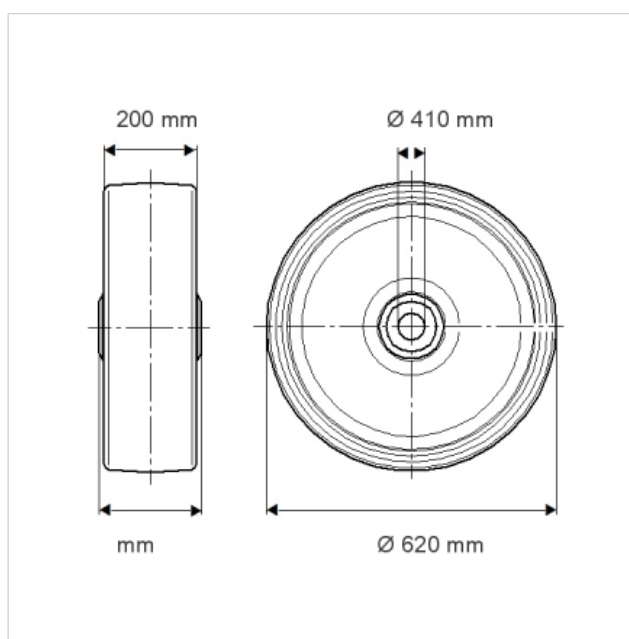

EEZ620x200-Ø410 STB

EAN 4031582318449

Μαύρο πέλμα από ελαστικό

Τεχνικά χαρακτηριστικά

Τροχός-Ø	620 mm
Πλάτος πέλματος	200 mm
Οπή άξονα-Ø	410 mm
Εύρος θερμοκρασίας	- 20 / + 85 °C
Πρότυπο	EN 12533
Βάρος	35 kg
Ικανότητα εφελκυσμού	3785 kg
Ικανότητα στατικού εφελκυσμού	7570 kg
Σκληρότητα πέλματος	A 70 Shore

Αντίσταση κύλισης	+	+	+	+	+
Θόρυβος κίνησης	+	+	+	+	+
Φθορά	+	+	+	+	+
Αντισκωριακή προστασία	+	+	+	+	+

EEZ620x200-Ø410 STB

EAN 4031582318449