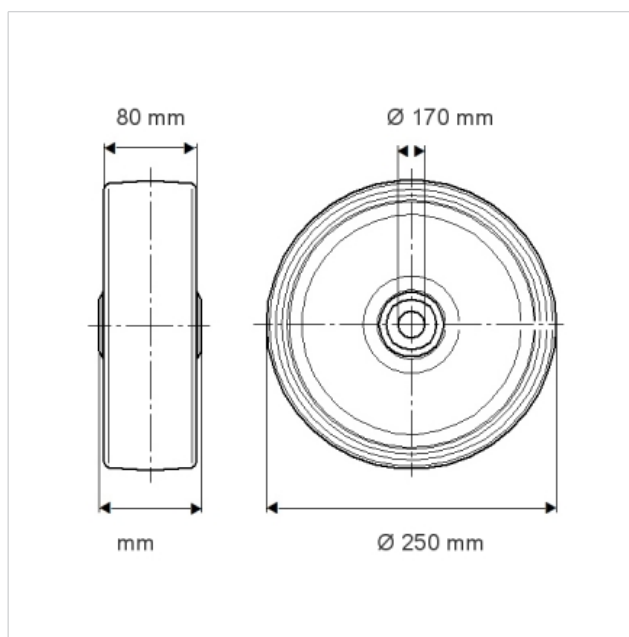

EEZ250x80-Ø170 DG

EAN 4031582318357

Μαύρο πέλμα από ελαστικό

Τεχνικά χαρακτηριστικά

Τροχός-Ø	250 mm
Πλάτος πέλματος	80 mm
Οπή άξονα-Ø	170 mm
Εύρος θερμοκρασίας	- 20 / + 85 °C
Πρότυπο	EN 12533
Βάρος	2.808 kg
Ικανότητα εφελκυσμού	680 kg
Ικανότητα στατικού εφελκυσμού	1360 kg
Σκληρότητα πέλματος	A 70 Shore

Αντίσταση κύλισης	+	+	+	+	+
Θόρυβος κίνησης	+	+	+	+	+
Φθορά	+	+	+	+	+
Αντισκωριακή προστασία	+	+	+	+	+